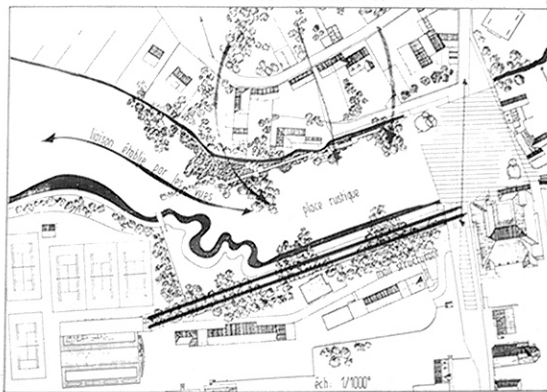

LA PLACE

LA PLACE DE LA REPUBLIQUE A BUC

Le chemin du prés saint Jean, BUC

PROPOSITION CRÉER UNE PLACE = - FONCTIONNELLE (voitures, piétons)

- CENTRE D'ANIMATION (jeux, polyvalence)

- ELEMENT DE LIAISON (ville-vallée)

LES POINTS NEGATIFS:

- MANQUE DE CARACTERE
- SENSATION DE LIEU VIDE
- VULNERABILITE

LES POINTS POSITIFS:

- SITE ET ENVIRONNEMENT DE QUALITE
- ELEMENTS TYPIQUES EAU-VEGETAUX - VERSANTS

AVANT

APRES